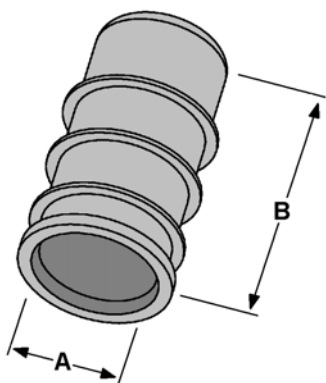

Chevilles au choix

Bout obturé

Code	A (Ø int.)	B (long. ext.)
SP135	27 mm	51 mm
SP139	27 mm	62.5 mm
SP171	27 mm	75 mm

Ouverture biaise et bout obturé

Code	C (Ø int.)	D (long. min.)
SP156	27 mm	62.5 mm

Double ouverture

(Capsule de bouchage en option)

Code	E (Ø int.)	F (long. ext.)
SP158	27 mm	53 mm
SP152	27 mm	63 mm
SP165	27 mm	67 mm
SP166	27 mm	77 mm
SP167	27 mm	87 mm
SP168	27 mm	97 mm

Bout obturé avec douille de maintien

Code	G (Ø int.)	H (prof. int.)	I (long. ext.)	J (Ø int.)
SP172	27 mm	62.5 mm	82 mm	16 mm
SP173	27 mm	62.5 mm	94 mm	16 mm
SP137	27 mm	62.5 mm	102 mm	16 mm