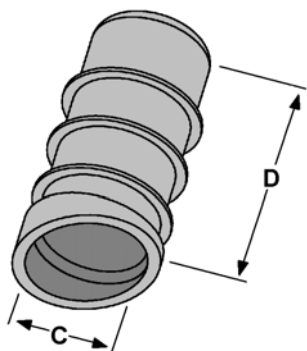

Chevilles au choix

Bout obturé

Code	A (Ø int.)	B (long. ext.)
SP135	27 mm	51 mm
SP139	27 mm	62.5 mm
SP171	27 mm	75 mm

Ouverture biaise et bout obturé

Code	C (Ø int.)	D (long. min.)
SP156	27 mm	62.5 mm

Double ouverture

(Capsule de bouchage en option)

Code	E (Ø int.)	F (long. ext.)
SP158	27 mm	53 mm
SP152	27 mm	63 mm
SP165	27 mm	67 mm
SP166	27 mm	77 mm
SP167	27 mm	87 mm
SP168	27 mm	97 mm

Bout obturé avec douille de maintien

Code	G (Ø int.)	H (prof. int.)	I (long. ext.)	J (Ø int.)
SP172	27 mm	62.5 mm	82 mm	16 mm
SP173	27 mm	62.5 mm	94 mm	16 mm
SP137	27 mm	62.5 mm	102 mm	16 mm