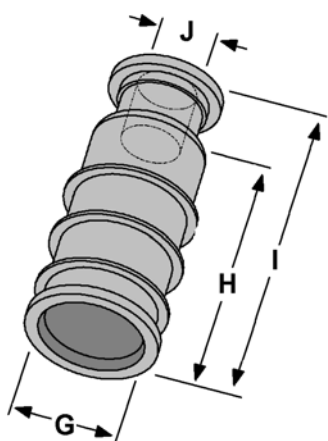

Chevilles au choix

Bout obturé

Code	A (Ø int.)	B (long. ext.)
SP135	27 mm	51 mm
SP139	27 mm	62.5 mm
SP171	27 mm	75 mm

Ouverture biaise et bout obturé

Code	C (Ø int.)	D (long. min.)
SP156	27 mm	62.5 mm

Double ouverture

(Capsule de bouchage en option)

Code	E (Ø int.)	F (long. ext.)
SP158	27 mm	53 mm
SP152	27 mm	63 mm
SP165	27 mm	67 mm
SP166	27 mm	77 mm
SP167	27 mm	87 mm
SP168	27 mm	97 mm

Bout obturé avec douille de maintien

Code	G (Ø int.)	H (prof. int.)	I (long. ext.)	J (Ø int.)
SP172	27 mm	62.5 mm	82 mm	16 mm
SP173	27 mm	62.5 mm	94 mm	16 mm
SP137	27 mm	62.5 mm	102 mm	16 mm