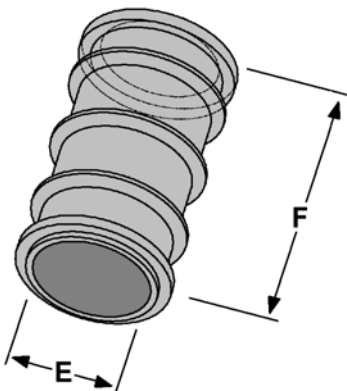

Chevilles au choix

Bout obturé

Code	A (Ø int.)	B (long. ext.)
SP135	27 mm	51 mm
SP139	27 mm	62.5 mm
SP171	27 mm	75 mm

Ouverture biaise et bout obturé

Code	C (Ø int.)	D (long. min.)
SP156	27 mm	62.5 mm

Double ouverture

(Capsule de bouchage en option)

Code	E (Ø int.)	F (long. ext.)
SP158	27 mm	53 mm
SP152	27 mm	63 mm
SP165	27 mm	67 mm
SP166	27 mm	77 mm
SP167	27 mm	87 mm
SP168	27 mm	97 mm

Bout obturé avec douille de maintien

Code	G (Ø int.)	H (prof. int.)	I (long. ext.)	J (Ø int.)
SP172	27 mm	62.5 mm	82 mm	16 mm
SP173	27 mm	62.5 mm	94 mm	16 mm
SP137	27 mm	62.5 mm	102 mm	16 mm